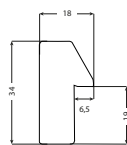

KUSMI 318 - COLOR

Couleurs mates directes sur bois