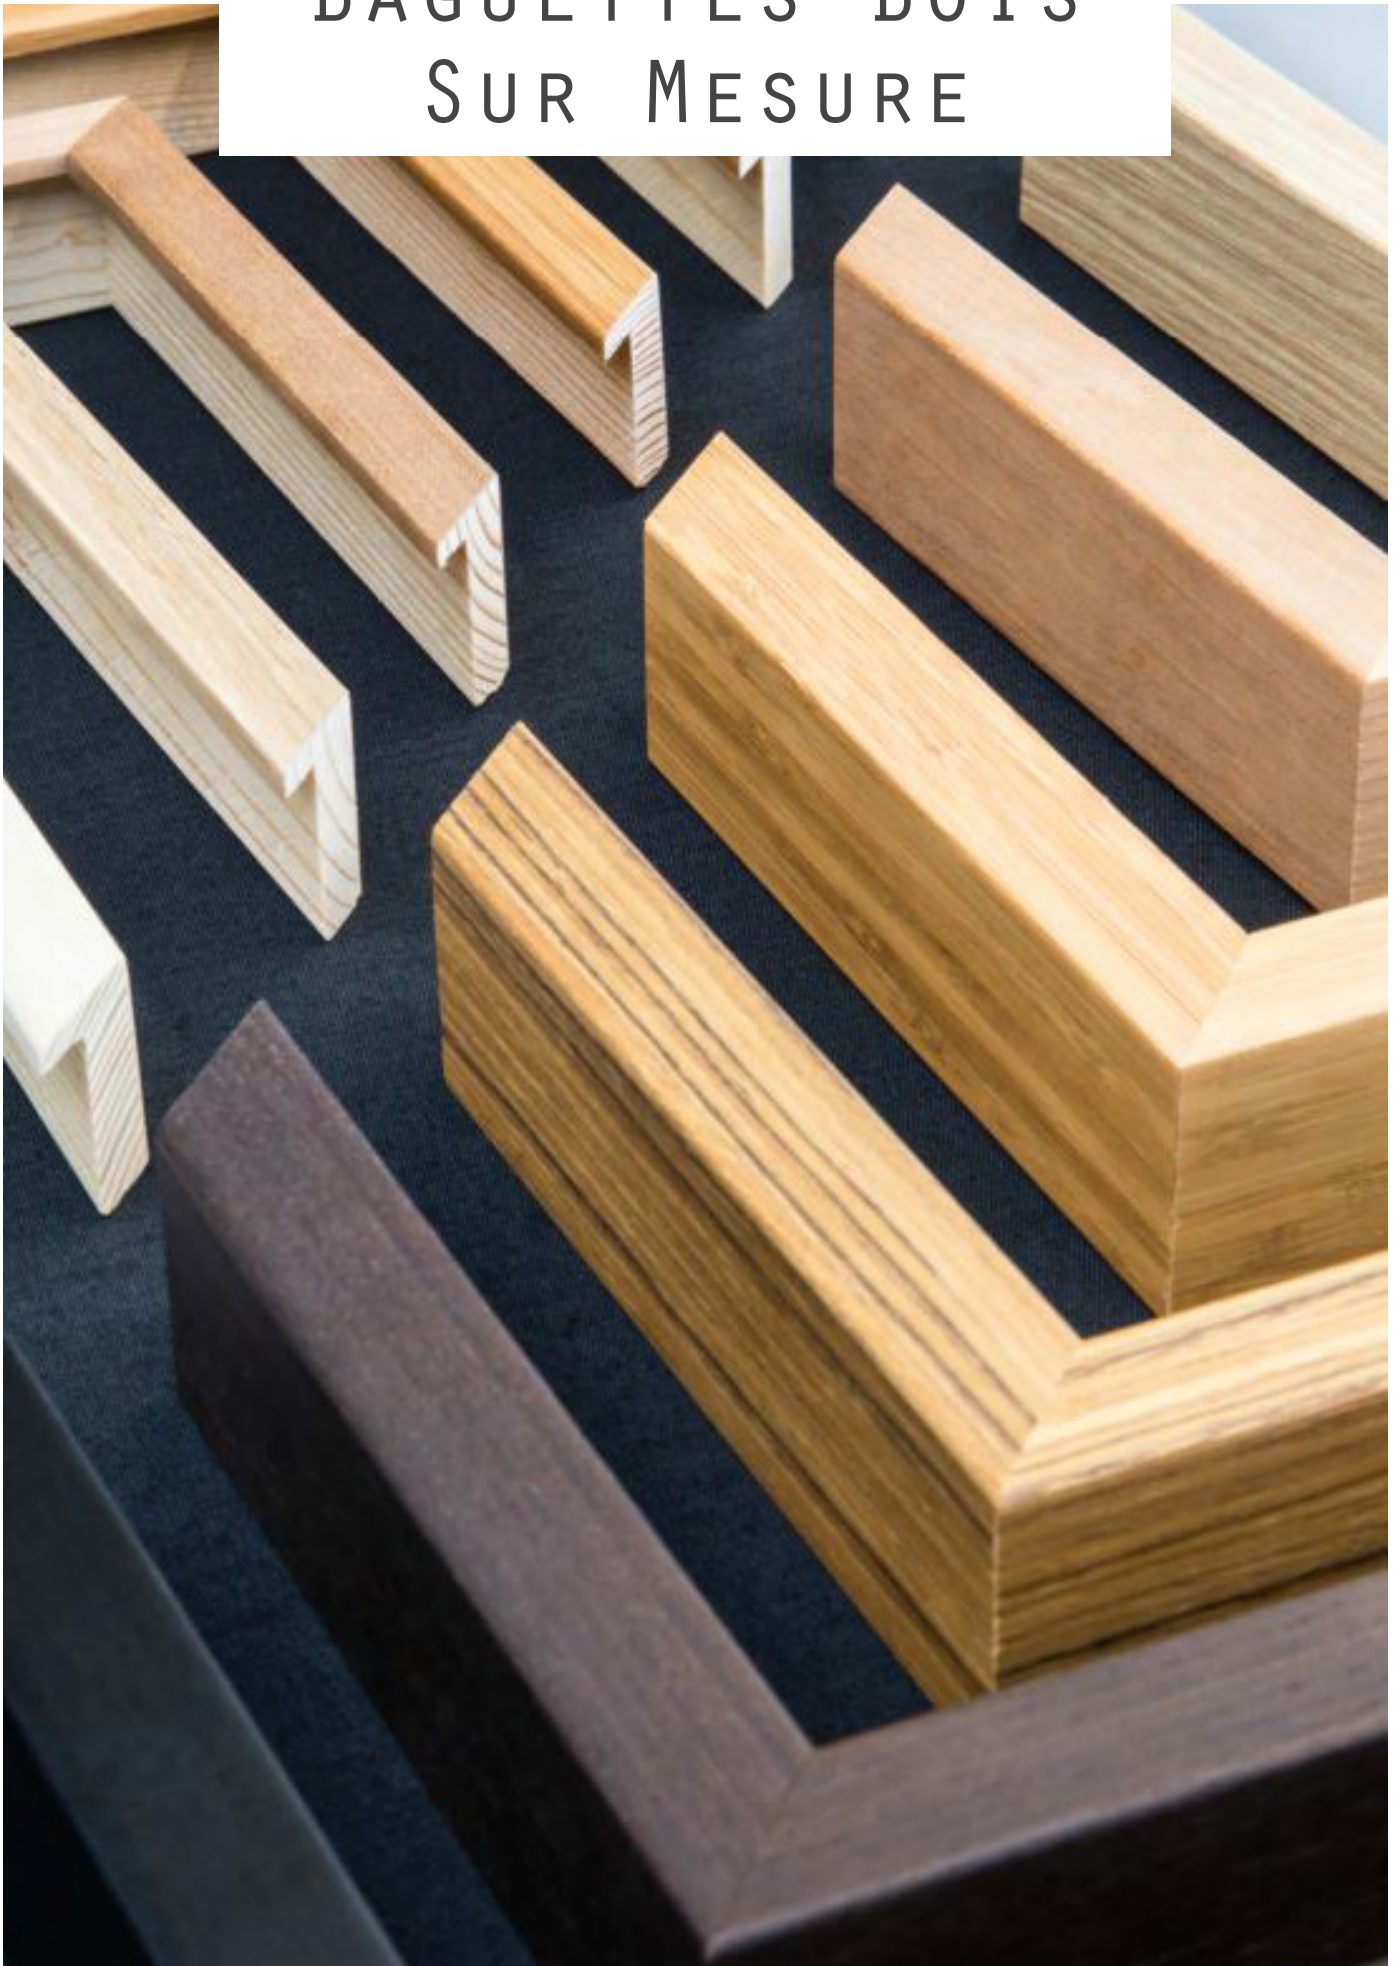

X 9005 Sachet Profil 07

X 9001 Sachet double Profils
79 et 82

LA SUSPENTE ÉPAULÉE (X9032)
FACILITE L'ENCADREMENT DES
CHÂSSIS.
ELLE PERMET AUSSI DE
MULTIPLES POSSIBILITÉS
DE COMBINAISONS BOIS + ALU.

BAGUETTES BOIS SUR MESURE