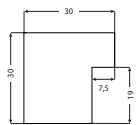

N ANTIPODES 030 - DESIGN

Peinture blanche et noire appliquée sur une déclinaison de profilés

XL

30x30 mm / F=19 mm