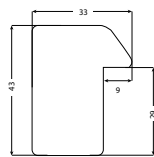

SHABBY 809 - NATURE

Patine directe sur bois, arêtes essuyées

28x20 mm / F = 10 mm

809 37 Taupe

809 38 Noir

809 39 Blanc

SHABBY 812 - NATURE

Patine directe sur bois, arêtes essuyées