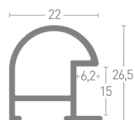

23x16,5 mm / F=13,5 mm

Sachet X9000

PROFIL 69

30x17,8 mm / F=14,2 mm

Sachet X9000

PROFIL 75

22x26,5 mm / F=15,0 mm

Sachet X9000