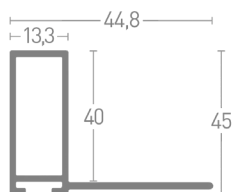

PROFIL 227 - CAISSE AMÉRICAINAINE

Caisse américaine en aluminium pour un style plus contemporain et les très grands formats.

FINITION	CODE
Argent mat	227 004
Noir anodisé mat	227 250

Nota : le profil est rainuré à l'arrière de la partie plate pour faciliter le perçage. Montage du cadre : utilisez un sachet réf. X9019 (ce sachet contient 4 équerres à vis simples et 8 vis Parker, il ne contient pas de suspentes). Accrochez le cadre en fixant des attaches directement sur le châssis.