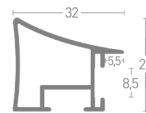

Châssis rentrant (petit)

15 x 19 mm / F=12 mm

Sachet X9004

PROFIL 22

7,9 x 35,7 mm / F = 25,6 mm

Sachet X 9000

PROFIL 23

9,5 x 25 mm / F = 11,2 mm

Sachet X 9000

PROFIL 25

32 x 27 mm / F = 8,5 mm

Sachet X 9033

PROFIL 33

4,8 x 25,4 mm / F = 15,7 mm

Sachet X 9000

PROFIL 34