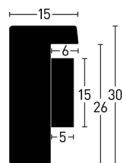

AURA

Le cadre évolutif

Cadre certifié FSC®

000 Noir

001 Blanc

002 Naturel

AURA					
DIMENSIONS	Ouverture P/P	COND.	FINITIONS		
			Noir	Blanc	Naturel
			000	001	002
13 x 18*	10 x 15	4	DAU18000	DAU18001	DAU18002
18 x 24*	13 x 18	4	DAU24000	DAU24001	DAU24002
20 x 20*	14 x 14	4	DAU22000	DAU22001	DAU22002
Din A4 21 x 29,7	15 x 20	4	DAU29000	DAU29001	DAU29002
24 x 30	18 x 24	4	DAU30000	DAU30001	DAU30002
30 x 40	21 x 29,7	4	DAU40000	DAU40001	DAU40002
40 x 50	24 x 30	4	DAU50000	DAU50001	DAU50002

* Dos chevalet