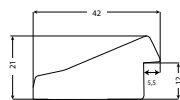

RAGUSE 842 - DESIGN

Film effet oxydé

42x21 mm / F= 12 mm