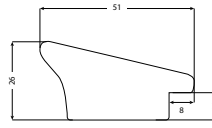

CLASSIC FLAT 254 - NATURE

Placage chêne véritable sur pin

XL

51 x 26 mm / F=11 mm