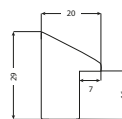

608 78 Cacao

608 79 Moutarde

GATSBY 429 - DESIGN

Effet oxydé patiné

EN ASSEMBLÉ ET COMPLET, FORMAT MAXIMUM : 60 x 80 cm

20x29 mm / F=16 mm

429 23 Plomb

429 24 Noir