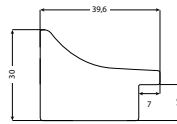

MUSE 021 - DESIGN

Dorure à la feuille patinée

XL

39,6 x 30 mm / F= 12 mm