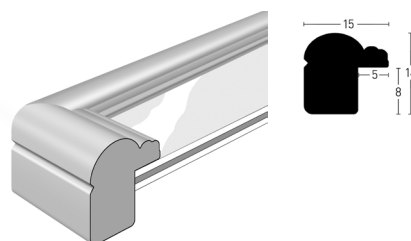

* Dos chevalet

002 Brun foncé et Or

003 Argent

004 Or

DERBY

Made in Germany

Cadre en bois massif

DERBY