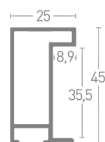

PROFIL 215 - ENTRE-DEUX-VERRES

16,3x25 / F= 11,8 mm

Sachet X 9000

PROFIL 216 RÉHAUSSE (ADAPTÉ AU PROFIL 215)

14,7 x 7,6 mm

PROFIL 222 - ENTRE-DEUX-VERRES

25x45 mm / F=35,5 mm

Sachet X9000