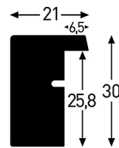

APOLLON

001 Noir

APOLLON

DIMENSIONS

OUVERTURE
P/P

COND. FINITIONS

			Noir	Blanc	Naturel	Wengé	Argent	
			001	002	003	004	005	
	13 x 18*	10 x 15	4	DAP18001	DAP18002	DAP18003	DAP18004	DAP18005
	18 x 24*	13 x 18	4	DAP24001	DAP24002	DAP24003	DAP24004	DAP24005
	20 x 20*	14 x 14	4	DAP22001	DAP22002	-	-	-
Din A4	21 x 29,7	15 x 20	4	DAP29001	DAP29002	DAP29003	DAP29004	DAP29005
	24 x 30	18 x 24	4	DAP30001	DAP30002	DAP30003	DAP30004	DAP30005
	30 x 40	21 x 29,7	4	DAP40001	DAP40002	DAP40003	DAP40004	DAP40005
	23 x 50	3 x (13x18)	4	DAP28001	DAP28002	DAP28003	DAP28004	DAP28005
	40 x 50	24 x 30	2	DAP50001	DAP50002	DAP50003	DAP50004	DAP50005
	50 x 50	30 x 30	2	DAP55001	DAP55002	-	-	-
	45 x 60	30 x 45	2	DAP61001	DAP61002	-	-	-
	50 x 60	30 x 40	2	DAP60001	DAP60002	DAP60003	DAP60004	DAP60005
	50 x 70	40 x 50	2	DAP70001	DAP70002	DAP70003	DAP70004	DAP70005
	60 x 80	50 x 70	2	DAP80001	DAP80002	DAP80003	DAP80004	DAP80005

* Dos chevalet