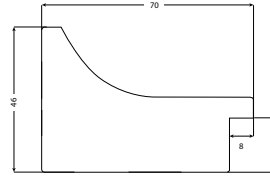

MUSE 022 - DESIGN

Dorure à la feuille patinée

XL

70 x 46 mm / F= 16 mm