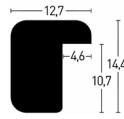

ZOOM

007 Or

ZOOM

DIMENSIONS FINITIONS

	Naturel	Noir	Rouge	Bleu	Vert	Miel	Or	Argent	Blanc	Wengé
	001	002	003	004	005	006	007	008	009	010
10 x 15*	DDZ15001	DDZ15002	DDZ15003	DDZ15004	DDZ15005	DDZ15006	DDZ15007	DDZ15008	DDZ15009	DDZ15010
13 x 18*	DDZ18001	DDZ18002	DDZ18003	DDZ18004	DDZ18005	DDZ18006	DDZ18007	DDZ18008	DDZ18009	DDZ18010
15 x 20*	DDZ20001	DDZ20002	DDZ20003	DDZ20004	DDZ20005	DDZ20006	DDZ20007	DDZ20008	DDZ20009	DDZ20010
18 x 24*	DDZ24001	DDZ24002	DDZ24003	DDZ24004	DDZ24005	DDZ24006	DDZ24007	DDZ24008	DDZ24009	DDZ24010
20 x 20	DDZ22001	DDZ22002	DDZ22003	DDZ22004	DDZ22005	DDZ22006	DDZ22007	DDZ22008	DDZ22009	DDZ22010
Din A4 21 x 29,7	DDZ29001	DDZ29002	DDZ29003	DDZ29004	DDZ29005	DDZ29006	DDZ29007	DDZ29008	DDZ29009	DDZ29010
24 x 30	DDZ30001	DDZ30002	DDZ30003	DDZ30004	DDZ30005	DDZ30006	DDZ30007	DDZ30008	DDZ30009	DDZ30010
30 x 30	DDZ32001	DDZ32002	DDZ32003	DDZ32004	DDZ32005	DDZ32006	DDZ32007	DDZ32008	DDZ32009	DDZ32010
30 x 40	DDZ40001	DDZ40002	DDZ40003	DDZ40004	DDZ40005	DDZ40006	DDZ40007	DDZ40008	DDZ40009	DDZ40010
40 x 50	DDZ50001	DDZ50002	DDZ50003	DDZ50004	DDZ50005	DDZ50006	DDZ50007	DDZ50008	DDZ50009	DDZ50010

* Dos chevalet