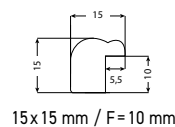

Caisse américaine et cadre à la fois

885 07 Noir et argent 885 15 Noir et or 885 32 Noir

CAMBRIDGE 607 - CHARME

Imitation dorure cuivre à l'eau

EN ASSEMBLÉ ET COMPLET, FORMAT MAXIMUM : 60x80 cm

607 52 Argent 607 62 Or