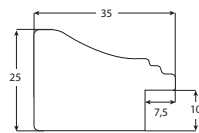

XL

861 58 Doré vieilli

53 x 37 mm / F=15mm

N ULYSSE 862 - CHARME

Dorure à la feuille patinée, vieillie et cirée main

862 58 Doré vieilli

35 x 25 mm / F=10mm

VANDYKE 670 - CHARME