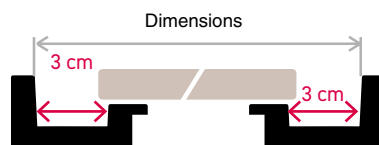

ENCADREMENT DU PLEXI, VERRE, DIBOND...

Les dimensions à indiquer doivent comprendre la marge que vous voulez laisser autour de votre sujet.