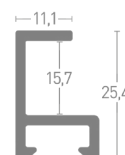

PROFIL 50

11,1 x 25,4 mm / F=15,7mm

Sachet X 9000