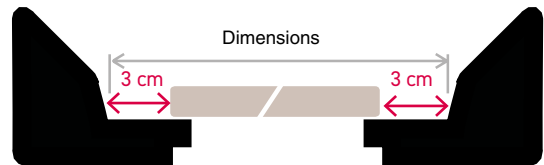

ENCADREMENT

Votre sujet se pose sur le plateau de la caisse. Les dimensions à indiquer doivent comprendre la marge que vous voulez laisser autour de votre sujet.

890 32 Noir mat   890 83 Noir et or