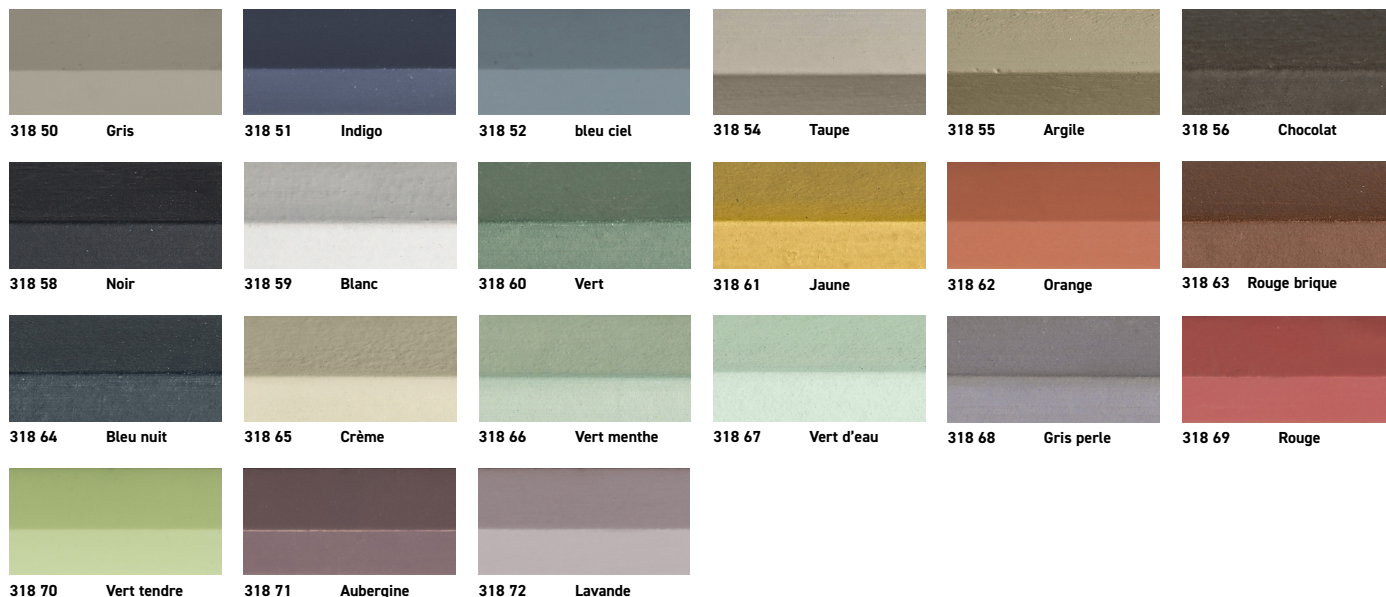

18 x 34 mm / F = 19 mm

LADY 260 - CHARME

EN ASSEMBLÉ ET COMPLET, FORMAT MAXIMUM : 60 x 80 cm