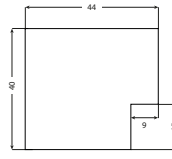

30x30 mm / F=19 mm

030 00 Noir

030 09 Blanc

N ANTIPODES 031 - DESIGN

XL

Peinture blanche et noire appliquée sur une déclinaison de profilés

44x40 mm / F=15 mm

031 00 Noir