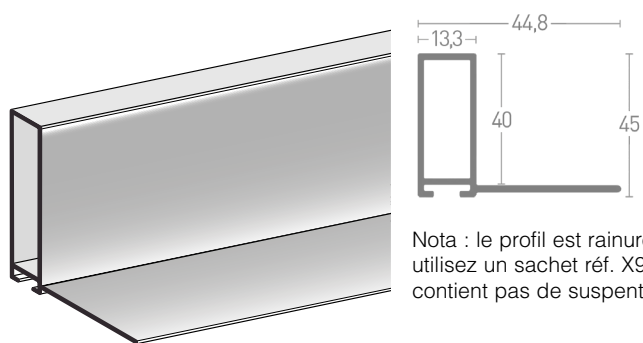

PROFIL 227 - CAISSE AMÉRICAINAINE

Caisse américaine en aluminium pour un style plus contemporain et les très grands formats.