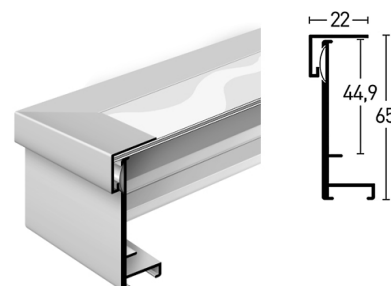

004 Argent

250 Noir

RÉSOLUTION INNOVANT, LA FRAME BOX S'ADRESSE TOUT PARTICULIÈREMENT AUX FANS DE SPORT!

Un ingénieux système d'accroche permet de dissimuler un cintre incorporé pour une présentation parfaite d'un maillot ou d'un tee-shirt. La profondeur est de 4,5 cm.