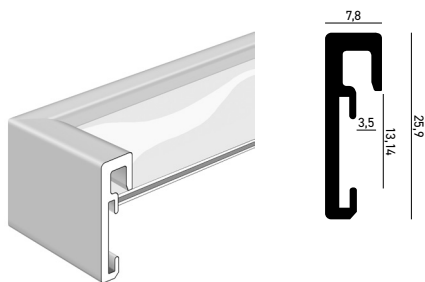

ALPHA ALUMINIUM ANODISÉ

Made in Germany

ALPHA ALU

DIMENSIONS FINITIONS