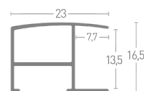

Sachet X 9000

PROFIL 53

12,6 x 34 mm / F = 15 mm

Sachet X 9000

PROFIL 56

22 x 54 mm / F = 15,5 mm

Sachet X 9000

PROFIL 62