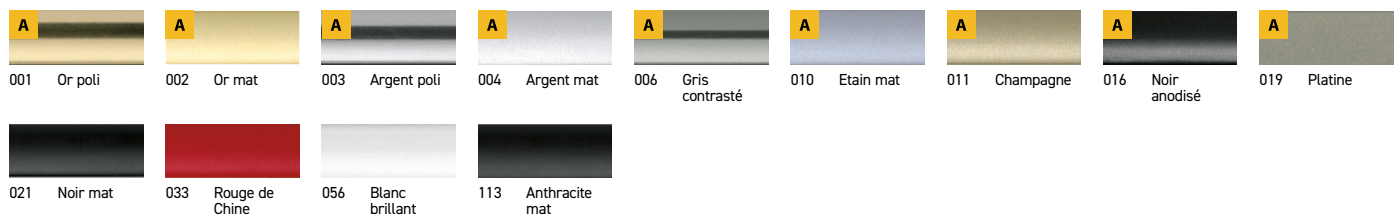

5,9x15,2 mm / F=8,8 mm

Sachet X 9004