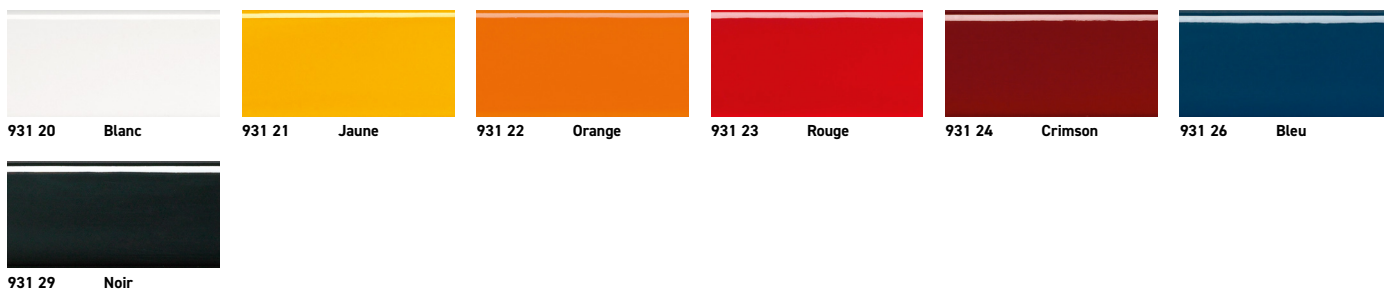

20x35 mm / F=30 mm