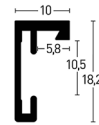

C2

Made in Germany

003 Argent poli