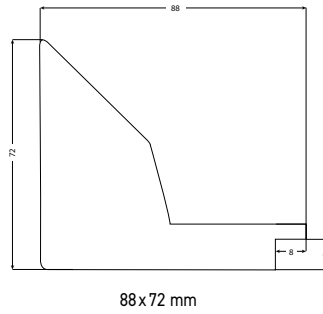

N CAISSE YOMI XL 890 - DESIGN

XL

Caisse américaine biseautée