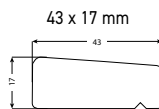

PENTE À CHÂSSIS 446 01 NATURE

Profil pour réalisation de châssis toile