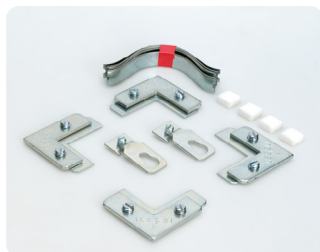

ACCESSOIRES DE MONTAGE ALUMINIUM

X 9027 ressort 07

X 9028 Ressort mince

X 9022 Ressort

X 9021 Équerre plate

X 9020 Équerre à vis

X 9066 Équerre articulée

X 9026 Suspente invisible 11 à 281

X 9023 Suspente 11 à 281

X 9025 Suspente 03, 04, 07, 271

X 2400 Patte chevalet

X 9032 Suspente épaulée.
Tous profils sauf 03, 04, 07, 227
et 271

X 9000 Sachet normal
(profils 11 à 272)

X 9004 Sachet Profils 03, 04 et
271

X 9005 Sachet Profil 07

X 9001 Sachet double Profils
79 et 82

LA SUSPENTE ÉPAULÉE (X9032)
FACILITE L'ENCADREMENT DES
CHÂSSIS.
ELLE PERMET AUSSI DE
MULTIPLES POSSIBILITÉS
DE COMBINAISONS BOIS + ALU.

BAGUETTES BOIS SUR MESURE