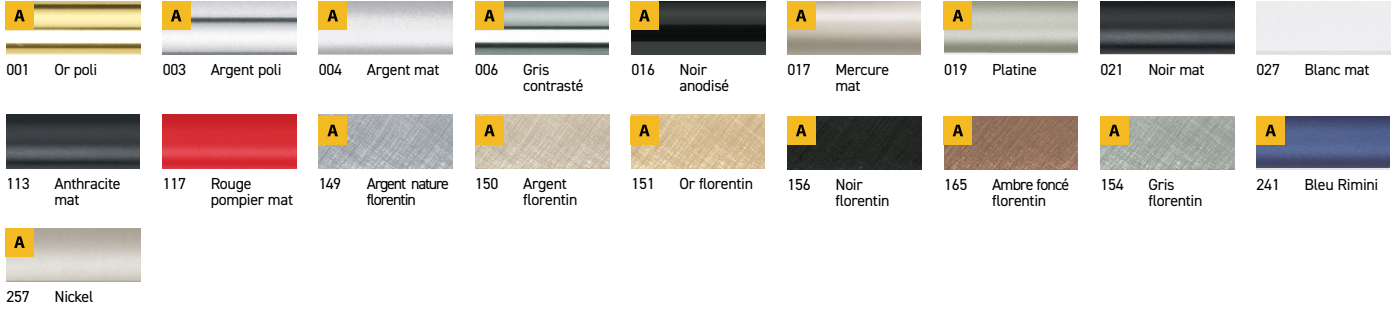

14,7 x 34,5 mm / F = 15,9 mm

Sachet X 9000