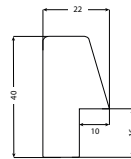

VERTIGO 869 - DESIGN

22x40 mm / F=16 mm