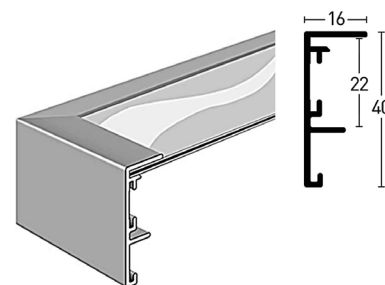

VERSION « ÉCONOMIQUE » DE FRAME BOX.

Ce cadre est à chargement par l'arrière comme tous nos cadres standards alu. Une forme découpée dans un carton rigide permet de positionner facilement le maillot dans le cadre. La profondeur est de 2,2 cm.