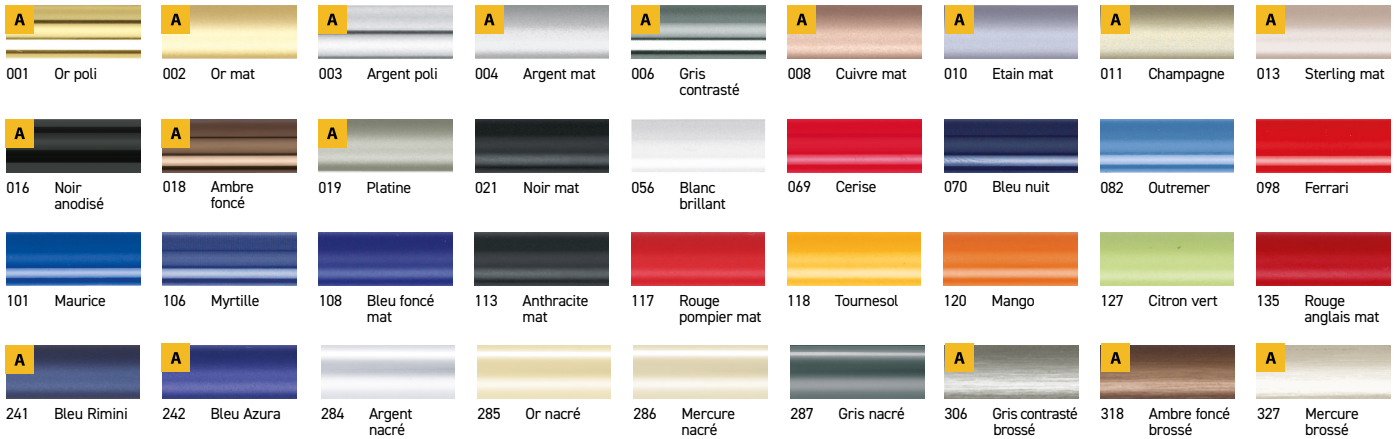

9,5 x 26,0 mm / F=14,8 mm

Sachet X9000