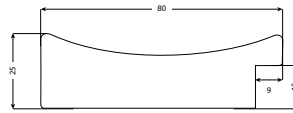

ELLIPSE 614 - DESIGN

Profil incurvé avec film ou laqué

XL

80x25 mm / F=15 mm