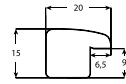

BERLINGOT 983 - COLOR

EN ASSEMBLÉ ET COMPLET, FORMAT MAXIMUM : 60x80 cm

Laque brillante sur pin

20x15 mm / F=9 mm