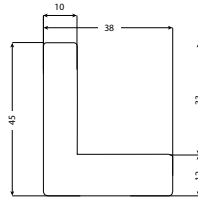

38 x 45 mm

126 27 Or

126 29 Noir et Argent

126 77 Brun et Or

CAISSE YOMI 855 - CHARME

Caisse américaine biseautée

XL

47 x 55 mm