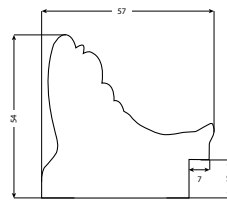

614 10 Gloss Blanc

614 11 Gloss Noir

614 86 Argent Nacré

614 69 Plomb

ELMER 944 - CHARME

Ornement à la pâte doré patiné

XL

57x54 mm / F=12 mm