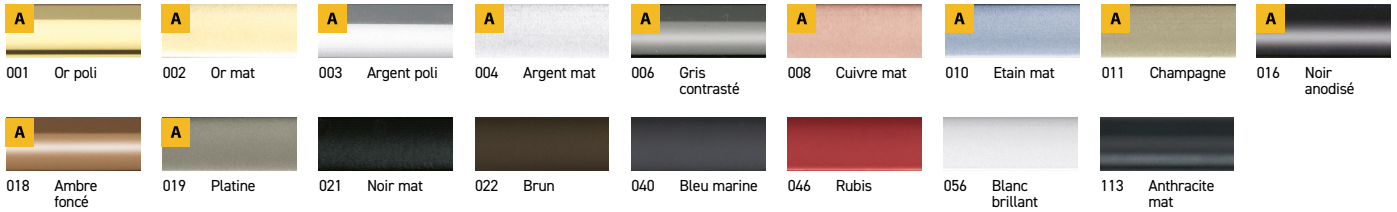

7,1 x 20,6 mm / F=10,6 mm

Sachet X9000