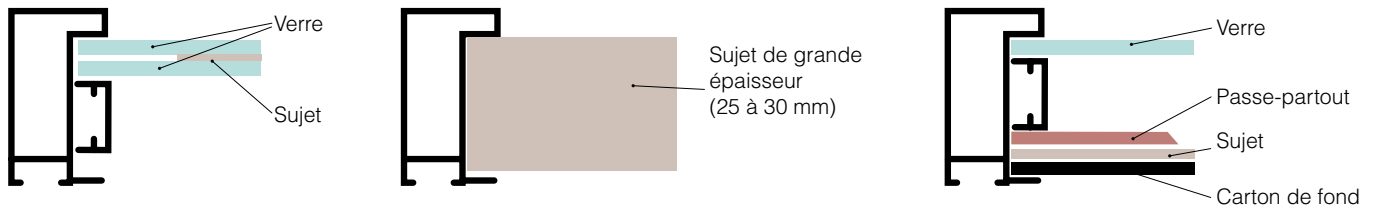

Sachet X 9000

Attention:
mesure coupée prise à cet endroit.

004 Argent mat

021 Noir mat

MONTAGE D'UN ENTRE-DEUX-VERRES

EXEMPLES DE RÉALISATIONS :

DANS LE CAS D'UN MONTAGE ENTRE 2 VERRES : UTILISEZ LES SUSPENTES INVISIBLES X9026

PROFIL 215 - ENTRE-DEUX-VERRES

16,3x25 / F= 11,8 mm

Sachet X 9000

PROFIL 216 RÉHAUSSE (ADAPTÉ AU PROFIL 215)

14,7 x 7,6 mm

PROFIL 222 - ENTRE-DEUX-VERRES

25x45 mm / F=35,5 mm

Sachet X9000