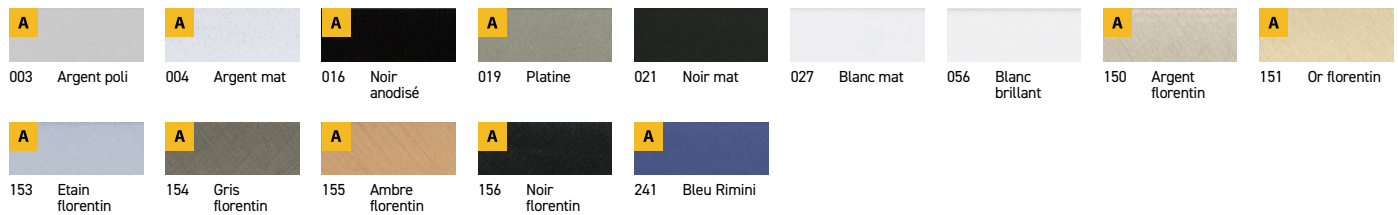

10x18 mm / F=9,7 mm

Sachet X 9004