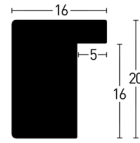

001 Naturel