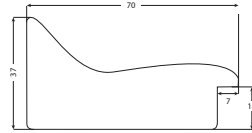

N ODESSA 577 - DESIGN

Profil incurvé avec film

XL

70x37mm / F=14mm