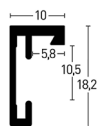

C2 ACRYLIQUE - SPECIAL ECOM

NOUVEAU

Made in Germany

251 Gris mat brossé